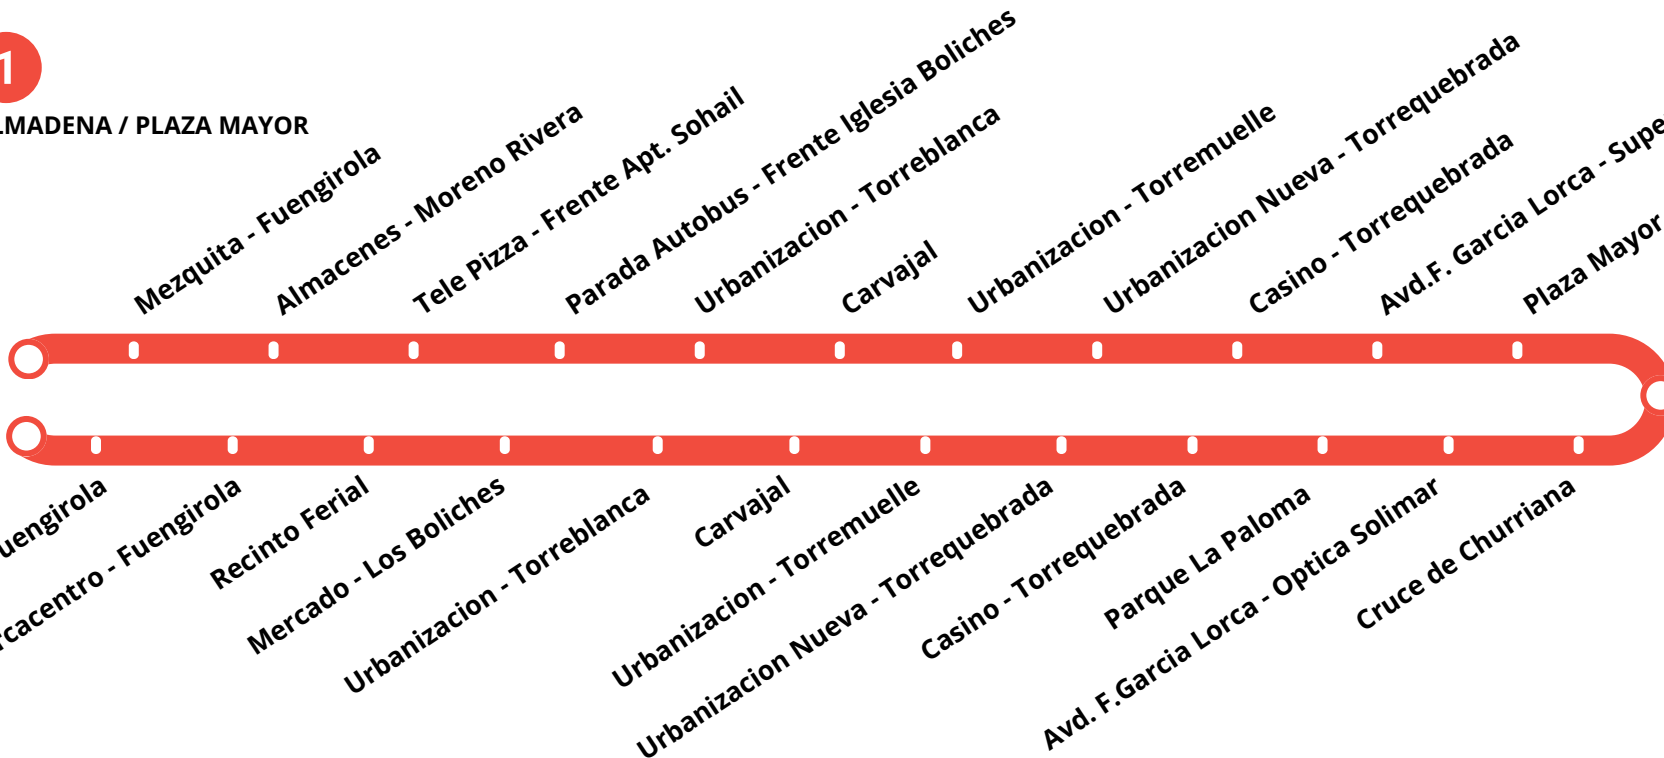

LIGNES

- 1** FUENGIROLA / BENALMADENA / PLAZA MAYOR
- 2** BENALMADENA / TORREMOLINOS / MÁLAGA OUEST
- 3** MÁLAGUETA / MÁLAGA CENTRO / PUERTA BLANCA
- 4** TEATINOS / MALAGA CENTRO / MÁLAGA LA VICTORIA
- 5** TORRE DE BENAGALBON / RINCON DE LA VICTORIA / PEDREGALEJO / LIMONAR

LIGNE 1

FUENGIROLA / BENALMADENA / PLAZA MAYOR

Parque Fluvial
Sohail
Zona Miramar

Myramar
Fuengirola

Lycée Français
International
de Malaga

ALLER / IDA

Parque Fluvial Sohail - Zona Miramar	7:30
Mezquita - Fuengirola	7:32
Almacenes - Moreno Rivera	7:37
Tele Pizza - Frente Apt. Sohail	7:38
Parada Autobus - Frente Iglesia Boliches	7:40
Urbanizacion - Torreblanca	7:45
Carvajal	7:47
Urbanizacion - Torremuelle	7:52
Urbanizacion Nueva - Torrequebrada	7:54
Casino - Torrequebrada	7:56
Avd.F. Garcia Lorca - Supersol	8:05
Plaza Mayor	8:15

LIGNE 2

BENALMADENA / TORREMOLINOS / MÁLAGA OUEST

ALLER / IDA	
Cruz Roja - La Roca	7:50
Hotel Triton	7:52
Benalmadena - 24 h	7:54
Supersol - Monumento al turista	8:00
Urbanizacion - La Colina	8:05
Campamento - Benitez	8:07
Villanueva Rosari - Burger King	8:15
Avenida Molière - Correos	8:17
Supermercado - Dia	8:18

LIGNE 5

TORRE DE BENAGALBON / RINCON DE LA VICTORIA / PEDREGALEJO / LIMONAR

ALLER / IDA

Estacion Torre de Benagalbon	7:45
Redonda Añoreta - Biznaga	7:47
Clinica Rincon	7:50
Hotel Elimar	7:54
Hotel Rincon Sol	7:56
Cuevas del Tesoro	8:00
Gasolinera Repsol - La Cala	8:03
Iglesia La Cala	8:05
San Estanislao	8:14
Hotel Elcano	8:16
Paseo Miramar	8:23
Heladeria Mira - Mayorazgo	8:25
Calle La Era - Escaleras	8:27
Club Pinos del Limonar	8:29
Calle Sierra de Grazalema	8:30
Carril de Castel - Colegio Limonar	8:32