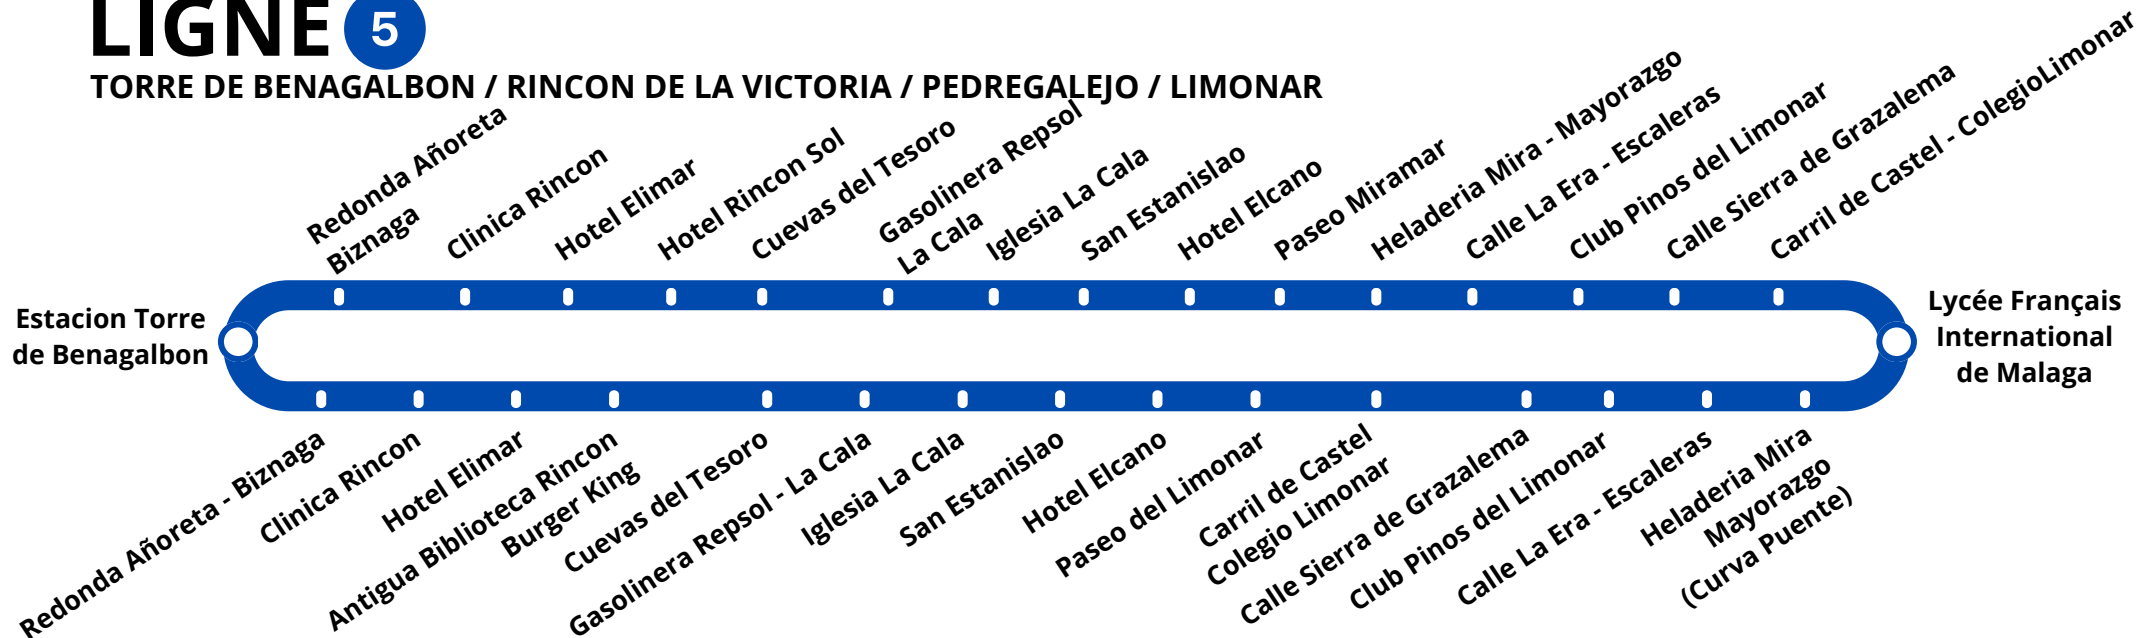

LIGNE 2

BENALMADENA / TORREMOLINOS / MÁLAGA OUEST

ALLER / IDA	
Cruz Roja - La Roca	7:50
Hotel Triton	7:52
Benalmadena - 24 h	7:54
Supersol - Monumento al turista	8:00
Urbanizacion - La Colina	8:05
Campamento - Benitez	8:07
Villanueva Rosari - Burger King	8:15
Avenida Molière - Correos	8:17
Supermercado - Dia	8:18

LIGNE 3

MÁLAGUETA / MÁLAGA CENTRO / PUERTA BLANCA

ALLER / IDA

Parque Oeste	8:15
Tabacalera	8:17
Mercado de Huelin	8:18
Conjunto - Los Arcos	8:20
Puente Carmen	8:25
Hotel Las Vegas	8:33
Subdelegacion de Gobierno	8:34
Farmacia Pintor Sorolla	8:35

LIGNE 4

TEATINOS / MALAGA CENTRO / MÁLAGA LA VICTORIA

ALLER / IDA

Avd. Carlos Haya	7:45
La Laguna - Teteria Aromas	7:50
La Caixa - Avd. Gregorio Prieto	7:58
Puente America - Altura nº 25	8:05
Bankinter - frente antiguo Cortefiel	8:08
Corte Ingles - Unicaja	8:10
Cafeteria Tivoli - La Alameda	8:12
Plaza Merced	8:17
Jardin de los Monos	8:19
Fuente Olletas - Rotonda Cno Colmenar	8:22

LIGNE 5

TORRE DE BENAGALBON / RINCON DE LA VICTORIA / PEDREGALEJO / LIMONAR

ALLER / IDA

Estacion Torre de Benagalbon	7:45
Redonda Añoreta - Biznaga	7:47
Clinica Rincon	7:50
Hotel Elimar	7:54
Hotel Rincon Sol	7:56
Cuevas del Tesoro	8:00
Gasolinera Repsol - La Cala	8:03
Iglesia La Cala	8:05
San Estanislao	8:14
Hotel Elcano	8:16
Paseo Miramar	8:23
Heladeria Mira - Mayorazgo	8:25
Calle La Era - Escaleras	8:27
Club Pinos del Limonar	8:29
Calle Sierra de Grazalema	8:30
Carril de Castel - Colegio Limonar	8:32