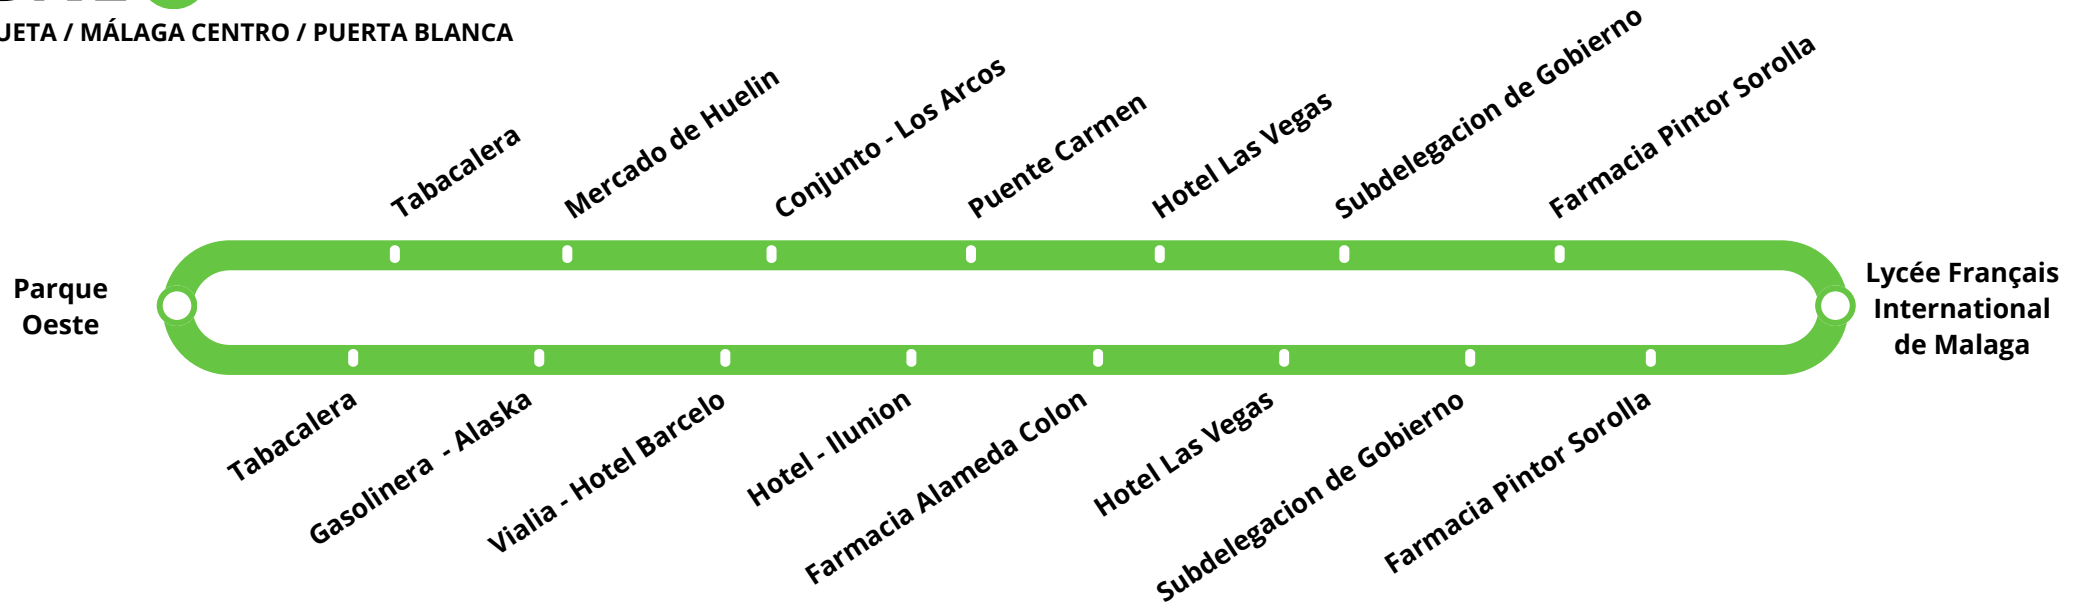

RETOUR / VUELTA

Cruce de Churriana	17:00
Avd. F.Garcia Lorca - Optica Solimar	17:13
Parque La Paloma	17:15
Casino - Torrequebrada	17:17
Urbanizacion Nueva - Torrequebrada	17:18
Urbanizacion - Torremuelle	17:20
Carvajal	17:23
Urbanizacion - Torreblanca	17:25
Mercado - Los Boliches	17:30
Recinto Ferial	17:35
Mercacentro - Fuengirola	17:40
Mezquita - Fuengirola	17:42
Myramar - Fuengirola	17:45

LIGNE 2

BENALMADENA / TORREMOLINOS / MÁLAGA OUEST

ALLER / IDA	
Cruz Roja - La Roca	7:50
Hotel Triton	7:52
Benalmadena - 24 h	7:54
Supersol - Monumento al turista	8:00
Urbanizacion - La Colina	8:05
Campamento - Benitez	8:07
Villanueva Rosari - Burger King	8:15
Avenida Molière - Correos	8:17
Supermercado - Dia	8:18

LIGNE 3

MÁLAGUETA / MÁLAGA CENTRO / PUERTA BLANCA

ALLER / IDA

Parque Oeste	8:15
Tabacalera	8:17
Mercado de Huelin	8:18
Conjunto - Los Arcos	8:20
Puente Carmen	8:25
Hotel Las Vegas	8:33
Subdelegacion de Gobierno	8:34
Farmacia Pintor Sorolla	8:35

LIGNE 5

TORRE DE BENAGALBON / RINCON DE LA VICTORIA / PEDREGALEJO / LIMONAR

ALLER / IDA

Estacion Torre de Benagalbon	7:45
Redonda Añoreta - Biznaga	7:47
Clinica Rincon	7:50
Hotel Elimar	7:54
Hotel Rincon Sol	7:56
Cuevas del Tesoro	8:00
Gasolinera Repsol - La Cala	8:03
Iglesia La Cala	8:05
San Estanislao	8:14
Hotel Elcano	8:16
Paseo Miramar	8:23
Heladeria Mira - Mayorazgo	8:25
Calle La Era - Escaleras	8:27
Club Pinos del Limonar	8:29
Calle Sierra de Grazalema	8:30
Carril de Castel - Colegio Limonar	8:32