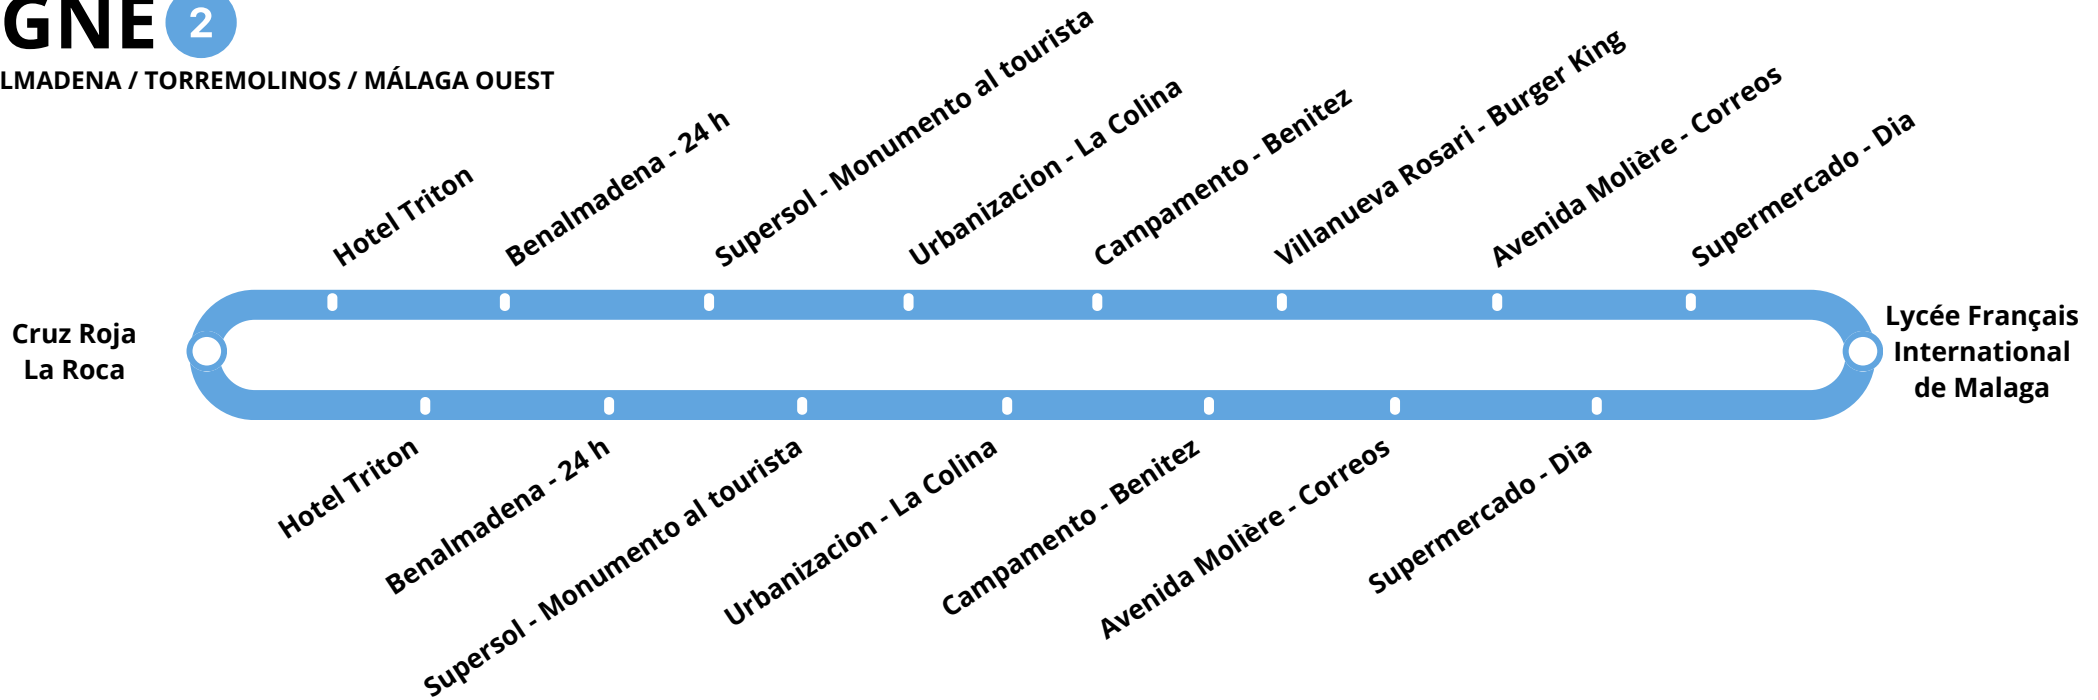

LIGNE 2

BENALMADENA / TORREMOLINOS / MÁLAGA OUEST

ALLER / IDA	
Cruz Roja - La Roca	7:50
Hotel Triton	7:52
Benalmadena - 24 h	7:54
Supersol - Monumento al turista	8:00
Urbanizacion - La Colina	8:05
Campamento - Benitez	8:07
Villanueva Rosari - Burger King	8:15
Avenida Molière - Correos	8:17
Supermercado - Dia	8:18

RETOUR / VUELTA	
Supermercado - Dia	17:00
Avenida Molière - Correos	17:05
Campamento - Benitez	17:11
Urbanizacion - La Colina	17:13
Supersol - Monumento al turista	17:15
Benalmadena - 24 h	17:18
Hotel Triton	17:25
Cruz Roja La Roca	17:27