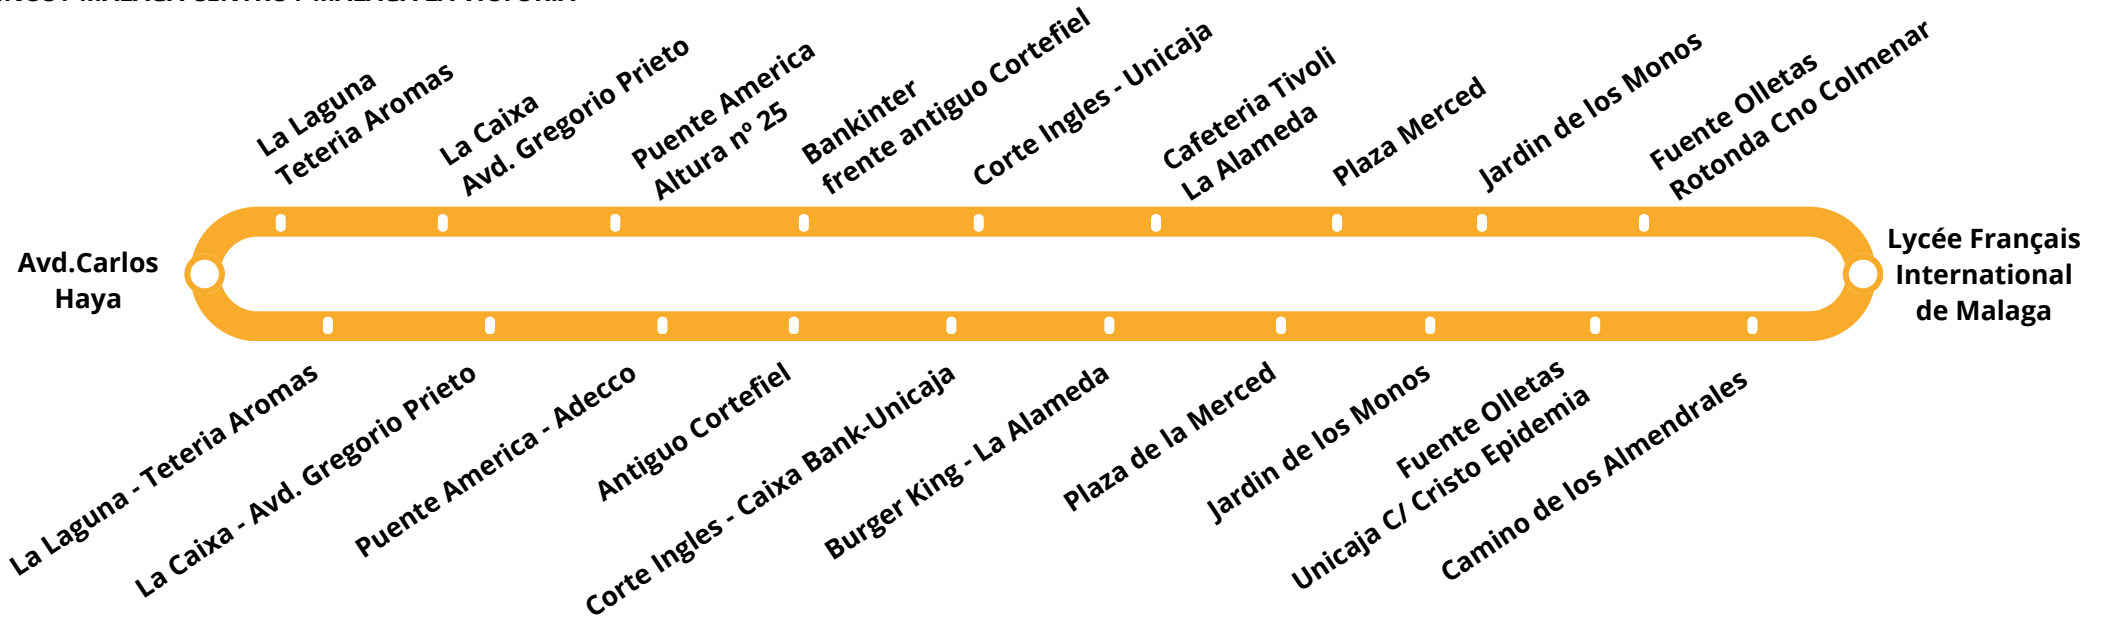

LIGNE 2

BENALMADENA / TORREMOLINOS / MÁLAGA OUEST

ALLER / IDA	
Cruz Roja - La Roca	7:50
Hotel Triton	7:52
Benalmadena - 24 h	7:54
Supersol - Monumento al turista	8:00
Urbanizacion - La Colina	8:05
Campamento - Benitez	8:07
Villanueva Rosari - Burger King	8:15
Avenida Molière - Correos	8:17
Supermercado - Dia	8:18

LIGNE 3

MÁLAGUETA / MÁLAGA CENTRO / PUERTA BLANCA

ALLER / IDA

Parque Oeste	8:15
Tabacalera	8:17
Mercado de Huelin	8:18
Conjunto - Los Arcos	8:20
Puente Carmen	8:25
Hotel Las Vegas	8:33
Subdelegacion de Gobierno	8:34
Farmacia Pintor Sorolla	8:35

LIGNE 4

TEATINOS / MALAGA CENTRO / MÁLAGA LA VICTORIA

ALLER / IDA

Avd. Carlos Haya	7:45
La Laguna - Teteria Aromas	7:50
La Caixa - Avd. Gregorio Prieto	7:58
Puente America - Altura nº 25	8:05
Bankinter - frente antiguo Cortefiel	8:08
Corte Ingles - Unicaja	8:10
Cafeteria Tivoli - La Alameda	8:12
Plaza Merced	8:17
Jardin de los Monos	8:19
Fuente Olletas - Rotonda Cno Colmenar	8:22

LIGNE 5

TORRE DE BENAGALBON / RINCON DE LA VICTORIA / PEDREGALEJO / LIMONAR

ALLER / IDA

Estacion Torre de Benagalbon	7:45
Redonda Añoreta - Biznaga	7:47
Clinica Rincon	7:50
Hotel Elimar	7:54
Hotel Rincon Sol	7:56
Cuevas del Tesoro	8:00
Gasolinera Repsol - La Cala	8:03
Iglesia La Cala	8:05
San Estanislao	8:14
Hotel Elcano	8:16
Paseo Miramar	8:23
Heladeria Mira - Mayorazgo	8:25
Calle La Era - Escaleras	8:27
Club Pinos del Limonar	8:29
Calle Sierra de Grazalema	8:30
Carril de Castel - Colegio Limonar	8:32